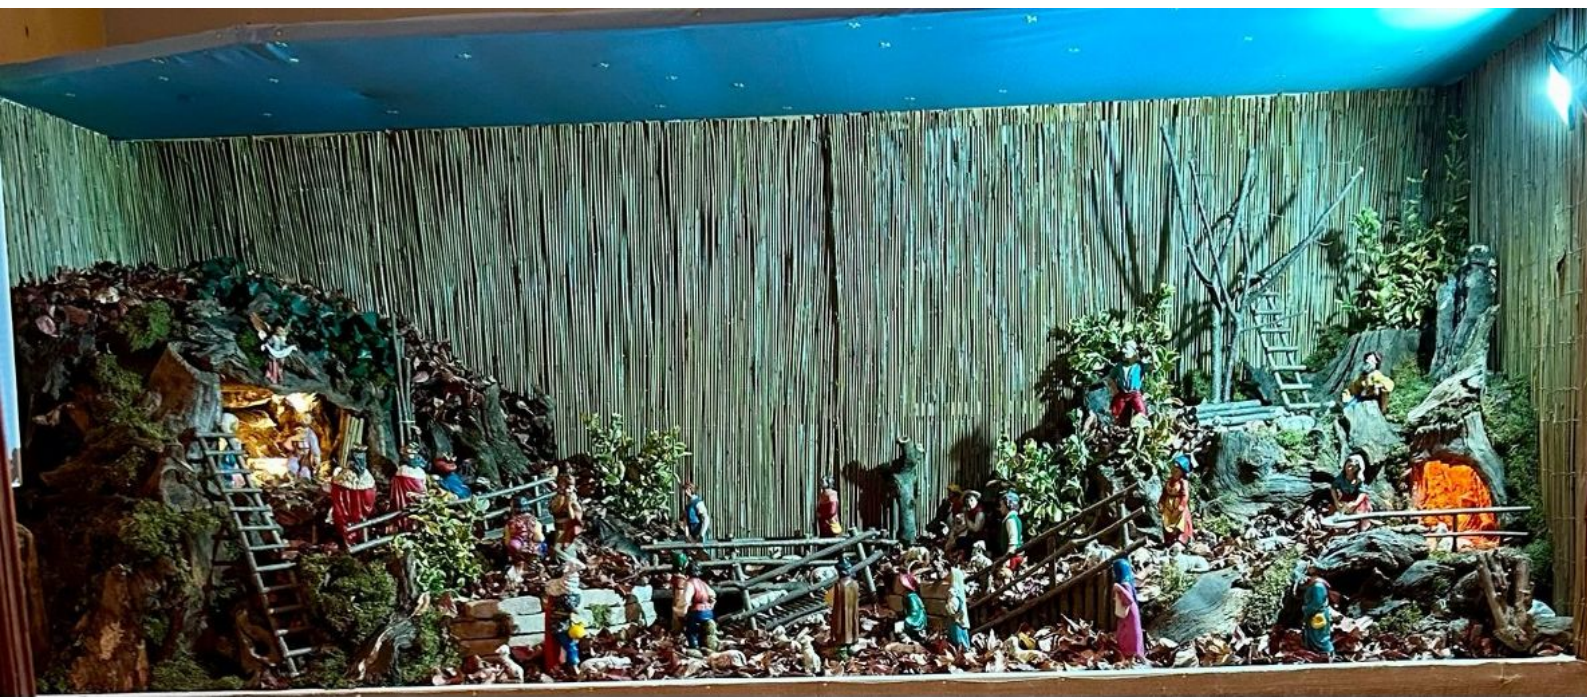

## **TUTTO E' BENE CIO' CHE FINISCE BENE...???**

- Don Luigi ieri sera (domenica) era a Messa a Gazzada alle 18?
- + Sì, che cosa ti interessa sapere?
- Si ricorda se nel Presepe ...la situazione era tranquilla?
- + Non ho notato niente di particolare .

Alla fine della Messa quando mi sono avvicinato per spegnere l'impianto elettrico... ho dovuto aspettare un po' perché una bambina -evidentemente alle prime armi- voleva fotografare tutta la composizione.

-Perfetto! Quest'oggi (lunedì) ci siamo accorti che qualcuno ha rubato i tre protagonisti della Natività e un po' di pecorelle.

Il furto ha provocato profonda amarezza soprattutto nei volontari che appassionatamente ogni anno allestiscono la scena della Natività.

Viene recuperata la foto scattata dalla bambina e risulta che domenica sera tutto era a posto.

Però il video della telecamera interna della chiesa mostra che lunedì mattina verso le dieci una persona si era recata all'altare della Madonna a fare le sue devozioni, poi improvvisamente, come trascinata da un'improvvisa ispirazione aveva attraversato la chiesa passando tra banche e sedie e si era recata al presepe, ma lì non aveva fatto nessuna devozione. Frettolosamente se ne era venuta via tenendo in mano un sacchetto bianco. Viene in mente il proverbio "ladro chi ruba e ladro chi tiene il sacco".